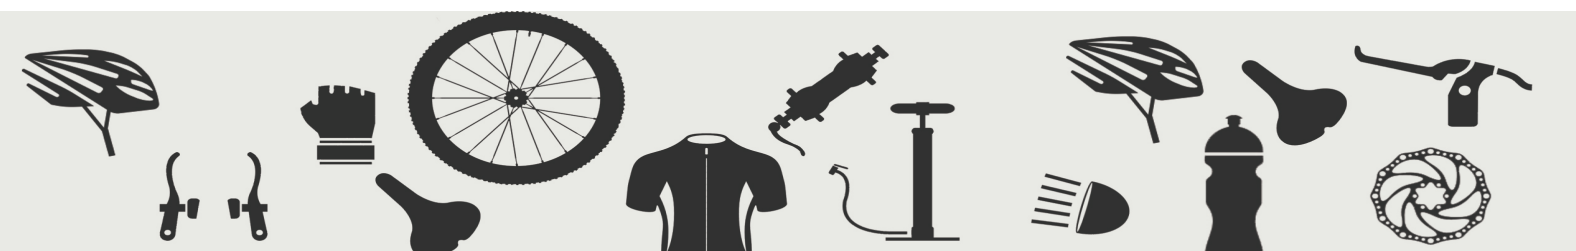

۱۱۰.۰۰۰.۰۰۰	CA۰۰۲		موتور ساحلی دو موتور سه سرعت-باتری ۱۲ ولت-منبدلی چرمی-استارت دکمه ای-موزیکال فلش خور-ریموت بلوتوثی-رنگساده- ابعاد ۱۰۸.۶۰.۶۵	۱۱۳۱۹

REVOBIKE

دوچرخه و تجهیزات جانبی

بخش فروش عمده ۰۲۲-۵۵۳۷۶۰۲۱

۰۹۱۲۴۱۱۷۱۷۶

پشتیبانی فروش آنلاین ۰۲۱-۵۵۳۶۱۹۹۹

۰۹۱۲۳۴۷۸۱۷۲

تهران. میدان رازی. خیابان قلمستان. مجتمع تجاری گلستان

طبقه زیر همکف. پلاک ۱۱۷

سعید عابدی

WWW.REVOBIKE.IR